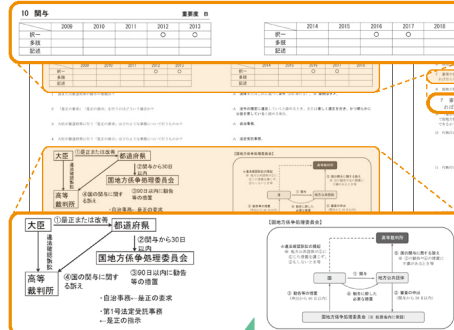

✓ 科目

憲法・民法、行政法、
商法・会社法、基礎知識

✓ 回数

全12回

- 憲法 2回
- 民法 2回
- 行政法 5回
- 商法・会社法 1回
- 基礎知識 2回

※各科目道場の使い方を「使い方ガイド(15分)」で説明します。受講前にご視聴いただくことをおすすめします。お申込みの科目の道場のみ視聴可能です。

✓ 使用教材

講師オリジナルレジュメ

✓ 1回あたりの講義時間

3時間

※憲法(条文編)のみ2時間30分

✓ 受講(Web視聴) 期限

26/11/15(日)

✓ お申込みはこちら

○ 講座内容

直前期の学習はもちろん、本試験前日・当日に見直したい情報だけで構成された講師オリジナルレジュメを使用した道場です。毎年多くの合格者が絶賛する本道場を、ぜひあなたも体感してください。

レジュメのPOINT

知識の整理から最終チェックまでレジュメ1つで完結！

出題テーマごとの重要度や、過去10年間の出題実績を確認しながら、学習できます。

ゼミのような問いかけに答えることで、本試験で問われる知識を効率よく確認できます。

さまざまな制度のポイントを、比較しやすいようにコンパクトにまとめています。

試験で問われる手続の流れなどを、イメージしやすいように図表にして解説しています。

○ 合格者の声

重松 正弥さん

直前期の学習指針として非常に優れた道場でした。「これだけ回せばよい」と明確に示してくれることで、他の教材に移務することなく、集中して取り組むことができました。直前期は不安から手を広げがちですが、この道場があったことで、学習の軸がぶれることなく、本試験までやり切ることができました。内容も本試験を強く意識したもので、得点力の底上げに直結したと実感しています。

F・Kさん

「合計56点アップ道場」が非常に役立ちました。特に行政法の分野では、膨大な内容を約1週間で一通り学習でき、これまでインプットしてきた知識を体系的に整理し直すことで、本試験で得点に直結させることができました。また、「道場」に模試で間違えた問題や講義録の内容を書き込むことで、その分野を一冊で網羅できる、自分だけの「合格バイブル」を作り上げることができます。本当にオススメです！