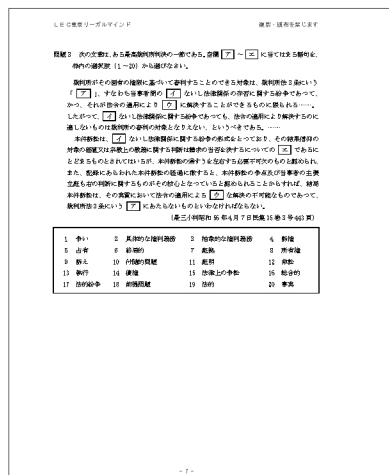

多肢選択式の「解き方」がわかる

多肢選択式には「解き方」があります。それを知らずに問題を解いても確実に正解することができるようにはなりません。本道場では、この「解き方」をあなたに伝授します。

POINT ②

多肢選択式の「解き方」を実践できる

「解き方」がわかったら、実践あるのみです。

本道場では憲法12問+行政法22問のオリジナル問題を使った実践の場も提供します。

受講生の声

多肢選択だからと怖がることなく、過去問で慣れて、判旨の知識で勝負、ということがしっかり把握できました。この講義を受けたことで、判旨を見ているとこのワードが空欄になりそうだなと感じることができるようになりました。加えて、同じ様な判例をノートにまとめておいたり、メモしておいたり、知識の整理にも役立ちました。