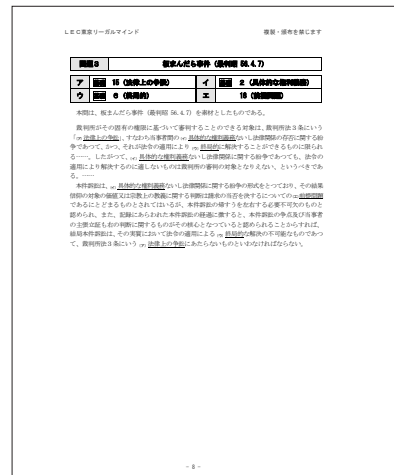

3時間で

多肢選択式を得意にする道場

✓ 実施形態

通信Web

✓ 対象者

- 多肢選択式が苦手な方
- 多肢選択式の対策に悩んでいる方

✓ 担当講師

横溝慎一郎
LEC専任講師

✓ 科目

憲法・行政法

✓ 回数

全1回

✓ 使用教材

講師オリジナルレジュメ

✓ 1回あたりの講義時間

3時間

✓ 受講 (Web視聴) 期限

26/11/15 (日)

✓ お申込みはこちら

○ 講座内容

3問合計12個の空欄のうち8個以上正解することが多肢選択式における合格ラインです。本道場では近年の憲法のように難易度が高めな問題が出題されても確実に8個正解できるようになることを目指します。

多肢選択式の対策に不安を抱えている方にぜひ受けていただきたい内容です。

講座・レジュメのPOINT

POINT ①

多肢選択式の「解き方」がわかる

多肢選択式には「解き方」があります。それを知らずに問題を解いても確実に正解することができるようにはなりません。本道場では、この「解き方」をあなたに伝授します。

POINT ②

多肢選択式の「解き方」を実践できる

「解き方」がわかったら、実践あるのみです。

本道場では憲法12問＋行政法22問のオリジナル問題を使った実践の場も提供します。

○ 受講生の声

多肢選択だからと怖がることなく、過去問で慣れて、判旨の知識で勝負、ということがしっかりと把握できました。この講義を受けたことで、判旨を見ているこのワードが空欄になりそうだなと感じることができるようになりました。加えて、同じ様な判例をノートにまとめておいたり、メモしておいたり、知識の整理にも役立ちました。

○ スケジュール

回数	教材発送日	Web配信開始日
1	26/8/10 (月)	26/8/14 (金)

○ 受講料 (税込)

受講形態	一般価格	大学生協・書籍部価格	代理店・書店価格	講座コード
通信Web	9,800円	9,310円	9,604円	GB26680

◎一般価格とは、LEC各本校・LEC提携校・LEC通信事業本部・LECオンラインショップにてお申込みされる場合の受付価格です。◎大学生協・書籍部価格とは、LECと代理店契約を結んでいる大学内の生協、購買会、書店にてお申込みされる場合の受付価格です。◎代理店書店価格とは、LECと代理店契約を結んでいる一般書店(大学内の書店は除く)にてお申込みされる場合の受付価格です。◎上記大学生協・書籍部価格、代理店書店価格を利用される場合は、必ず本パンフレットを代理店窓口までご持参ください。◎提携校通学とは、LEC提携校でWebまたはDVDの講義を受講する場合の受講料です。お申込みは、直接、提携校窓口にてお願いします。LEC本校では受付できません。