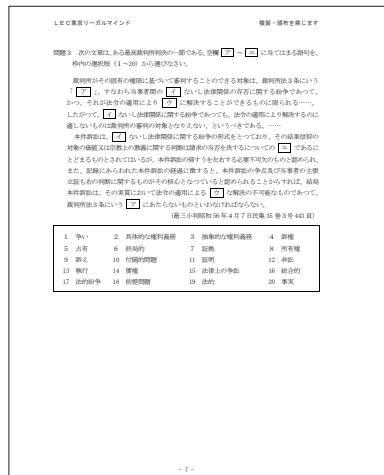

3時間で

多肢選択式を得意にする道場

✓ 実施形態

通信Web

✓ 対象者

- 多肢選択式が苦手な方
- 多肢選択式の対策に悩んでいる方

✓ 担当講師

横溝慎一郎
LEC専任講師

✓ 科目

憲法・行政法

✓ 回数

全1回

✓ 使用教材

講師オリジナルレジュメ

✓ 1回あたりの講義時間

3時間

✓ 受講 (Web視聴) 期限

26/11/15 (日)

✓ お申込みはこちら

○ 講座内容

3問合計12個の空欄のうち8個以上正解することが多肢選択式における合格ラインです。本道場では近年の憲法のように難易度が高めな問題が出題されても確実に8個正解できるようになることを目指します。

多肢選択式の対策に不安を抱えている方にぜひ受けていただきたい内容です。

講座・レジュメのPOINT

POINT ①

多肢選択式の「解き方」がわかる

多肢選択式には「解き方」があります。それを知らずに問題を解いても確実に正解することができるようにはなりません。本道場では、この「解き方」をあなたに伝授します。

POINT ②

多肢選択式の「解き方」を実践できる

「解き方」がわかったら、実践あるのみです。

本道場では憲法12問＋行政法22問のオリジナル問題を使った実践の場も提供します。

○ 受講生の声

多肢選択だからと怖がることなく、過去問で慣れて、判旨の知識で勝負、ということがしっかりと把握できました。この講義を受けたことで、判旨を見ているこのワードが空欄になりそうだなと感じることができるようになりました。加えて、同じ様な判例をノートにまとめておいたり、メモしておいたり、知識の整理にも役立ちました。

○ スケジュール

回数	教材発送日	Web配信開始日
1	26/8/10 (月)	26/8/14 (金)

○ 受講料 (税込)

受講形態	一般価格	大学生協・書籍部価格	代理店・書店価格	講座コード
通信Web	9,800円	9,310円	9,604円	GB26680

◎一般価格とは、LEC各本校・LEC提携校・LEC通信事業本部・LECオンラインショップにてお申込みされる場合の受付価格です。◎大学生協・書籍部価格とは、LECと代理店契約を結んでいる大学内の生協、購買会、書店にてお申込みされる場合の受付価格です。◎代理店書店価格とは、LECと代理店契約を結んでいる一般書店(大学内の書店は除く)にてお申込みされる場合の受付価格です。◎上記大学生協・書籍部価格、代理店書店価格を利用される場合は、必ず本パンフレットを代理店窓口までご持参ください。◎提携校通学とは、LEC提携校でWebまたはDVDの講義を受講する場合の受講料です。お申込みは、直接、提携校窓口にてお願いします。LEC本校では受付できません。