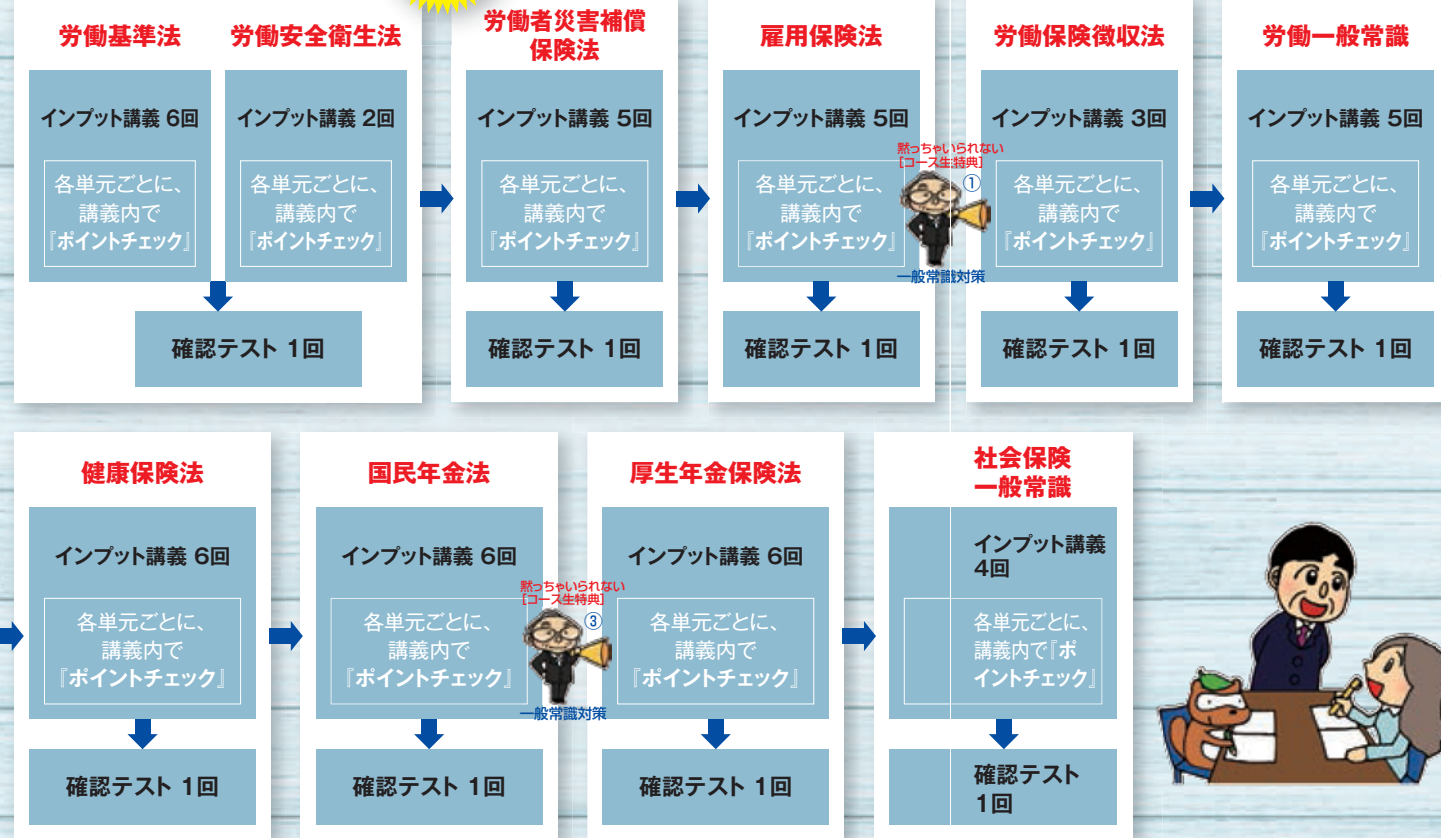

[全97回]、合格コース[全73回]

学べる、法律のLEC

リニューアル

2021年9月~

2022年5月~

2022年8月

しっかり基礎編 [全24回×α]

NEW! Zoomも通学も通信もオールフリー!

リニューアル

主要6科目の基礎をがっちり固めよう

繰り返し学習して基礎知識を定着させよう!
生講義・Webとともに、乗り入れ自由。期間中、何回でも受講可能!

※Zoomクラスは、確井クラス(平日夜、通学なし)のみとなります。

本論編 [全57回]

NEW! Zoomも通学も通信もオールフリー!

リニューアル

2022年合格目標 社労士合格コース [全73回]

“一問一答過去問BOOK”が、自習用教材としてついてくる!

※Zoomクラスは、札幌クラス(日曜日、通学クラス)、確井クラス(平日夜、通学なし)となります。

※Zoomクラスは、札幌クラス(日曜日、通学クラス)、確井クラス(平日夜、通学なし)となります。

別売 強化パック [全8回]

判例マスター講座 全2回 (2.5h×2)

重要判例を早めには握って 最新の試験傾向に 対応しておこう!

通学でも通信でもZoom乗り入れ自由!