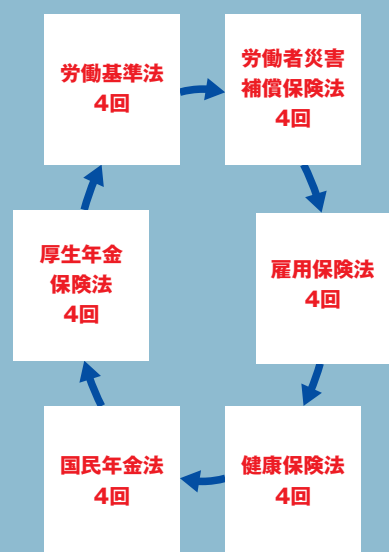

[全97回]、合格コース[全73回]

学べる、法律のLEC

リニューアル

2021年9月~

2022年5月~

2022年8月

しっかり基礎編 [全24回×α]

NEW! Zoomも通学も通信もオールフリー!

リニューアル

主要6科目の基礎をがっちり固めよう

繰り返し学習して基礎知識を定着させよう!
生講義・Webとともに、乗り入れ自由。期間中、何回でも受講可能!

※Zoomクラスは、確井クラス(平日夜、通学なし)のみとなります。

本論編 [全57回]

NEW! Zoomも通学も通信もオールフリー!

リニューアル

2022年合格目標 社労士合格コース [全73回]