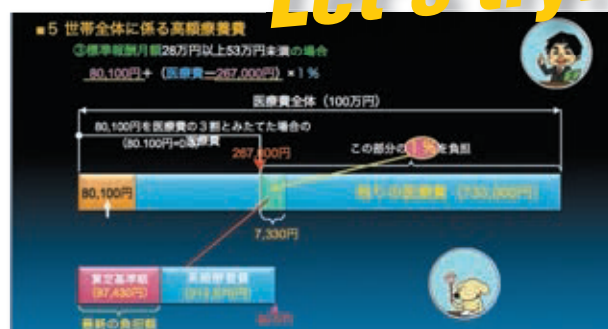

【LEC】スタッフが紹介!
OPUSシリーズの
ポイントは?!

OPUSシリーズは、パワポのアニメーション1枚1枚全て、工藤先生が制作、収録講義までプロデュースしています。1作品50スライド前後ありますが、講義が進むにつれ、「なるほど!」と納得・理解して進めるため、「次のスライドはどんな講義かな」と楽しく学習できます。また、工藤先生のこだわりとして、完成した図で講義するのではなく、図を完成させながら講義することです。そのため、自分自身の理解の動きと先生のアニメーションの動きに「差」を感じます。その「差」が知識の勘違いです。そこに気がつくことにより、知識が正確に定着されますので、理解力・得点力アップにつながります。

受講料のご案内

2022年 LEC社労士コース受講生以外の方も、どなたでもご購入いただけます!

受講形態	講座コード	一般価格(税込)	大学生協・書籍部価格(税込)	代理店書店価格(税込)	各種割引(税込)		
					LEC社労士コース生再受講価格(30%割引)	社労士受験生価格(20%割引)	
通信	Web動画・音声ダウンロード・スマホ	RC22345	55,000円	52,250円	53,900円	38,500円	44,000円
提携校通学	Web動画・音声ダウンロード・スマホ		55,000円	52,250円	53,900円	38,500円	44,000円

受講形態	講座コード	項目ごと		
		一般価格	大学生協書籍部価格	代理店書店価格
通信	通信Web動画・音声DL・スマホ	5,500円	5,225円	5,390円
提携校通学	通信Web動画・音声DL・スマホ	5,500円	5,225円	5,390円

【ご注意】●一般価格とは、LEC各本校・LEC通信事業本部・LECオンライン本校にてお申込される場合の受付価格です。●大学生協・書籍部価格とは、LECと代理店契約を結んでいる大学内の生協、購買会、書店にてお申込される場合の受付価格です。●代理店書店価格とは、LECと代理店契約を結んでいる一般書店(大学内の書店は除く)にてお申込される場合の受付価格です。●上記、大学生協・書籍部価格、代理店書店価格を利用される場合は、必ず本冊子を代理店窓口までご持参ください。

通信Web・音声DL・スマホ配信開始日		
#1-#2	#3-#9	#10
2021年12月27日(月)	2022年3月28日(月)	2022年6月13日(月)
Web配信終了日		
2022年8月31日(水)		

【教材お渡し方法についてのご案内】

通信受講の方
【ご注意】※本講座はWeb・音声DL・スマホクラスの実施となります。DVDクラスの実施はございません。また教材発送もございません。教材はWebでの閲覧のみとなります。