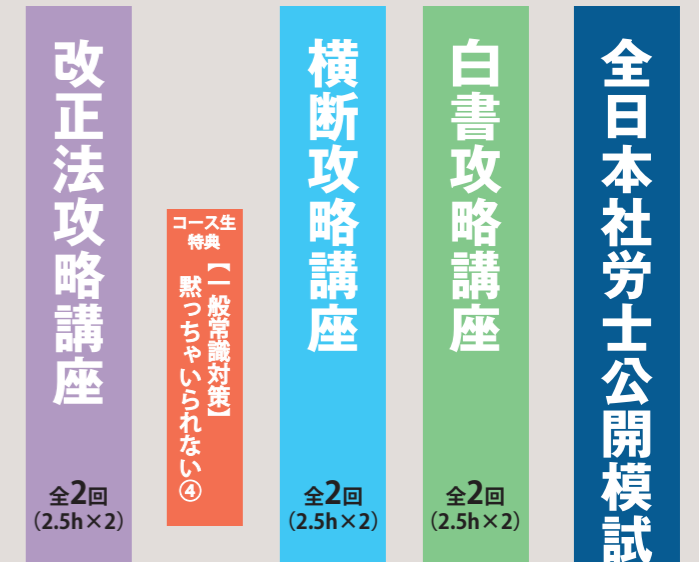

本試験徹底検証 & 法改正対応で早いうちに年金の総復習!

国民年金 4回

厚生年金 4回

年金は、忘れる前にキープせよ!

中上級講座 [全61回] + 山下塾 過去10年分 過去問分析と解き方講座 [全20回]

年金キーパー+中上級講座+講師別オプションで効率よく過去問対策!

- 科目毎の確認テストと本試験予想答練でアウトプット力を鍛える
- 始めからの科目間横断学習で効率的な総復習
- 先取りトリプルで、知識を先取りし、直前期の詰め込みを回避!
- 実力確認模試(労働編・社保編)でアウトプット力完成
- 一問一答過去問BOOK(自習用教材)で徹底的な過去問対策
- 過去10年分過去問分析と解き方講座でアウトプットに自信がつく

充実の直前対策 [全16回]

実戦答練 全7回 (答練50分/解説90分)

別売 強化パック [全8回]

- 選形式予想講座 全2回 (2.5h×2)
- 年金横断講座 全4回 (2.5h×4)

年金の共通部分をすっきり学習!

選択式対策を万全にしよう!

通学でも通信でもZoom乗り入れ自由!

〈年金キーパー・中上級講座について〉 ※通学クラスの方も、通信クラスの方も、Zoomクラスをご利用いただけます。通学⇔通信間の乗り入れも可能です。 ※Zoomクラス(実力確認模試除く)は、山下クラス(平日夜、通学クラス)となります。