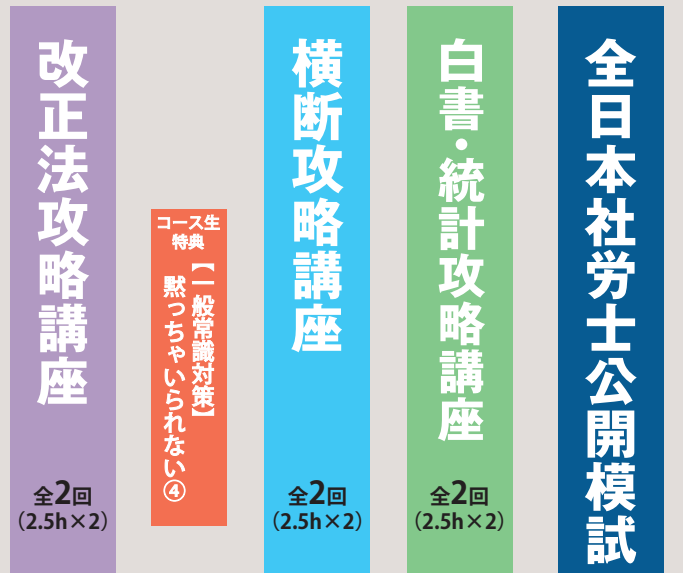

### 早川の過去問ポイント攻略講座

### 先取りトリプル

別売 強化パック [全8回]

判例マスター講座 全2回 (2.5h×2)

実戦答練 ~選択式・択一式~ 全7回 (答練50分/解説90分)

## 充実の直前対策 [全16回]

年金横断講座 全4回 (2.5h×4)

選択式予想講座 全2回 (2.5h×2)

別売 強化パック [全8回]

〈年金キーパー・中上級講座について〉 ※通学クラスの方も、通信クラスの方も、Zoomクラスをご利用いただけます。通学⇄通信間の乗り入れも可能です。※Zoomクラス(実力確認模試除く)は、山下クラス(平日夜、通学クラス)となります。