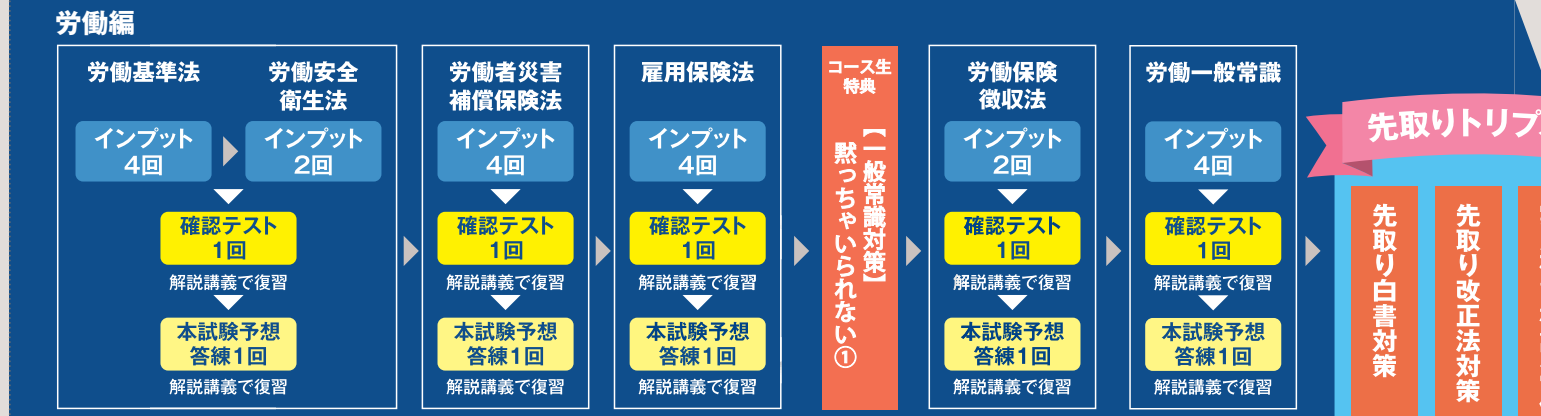

## 年金キーパー

【全8回 / 2.5時間】

2023年版パーフェクト社労士テキストで総復習!

本試験徹底検証 & 法改正対応で早いうちに年金の総復習!

国民年金 4回

厚生年金 4回

年金は、忘れる前にキープせよ!

## 中上級講座 [全61回] + 早川の過去問ポイント攻略講座 [全16回]