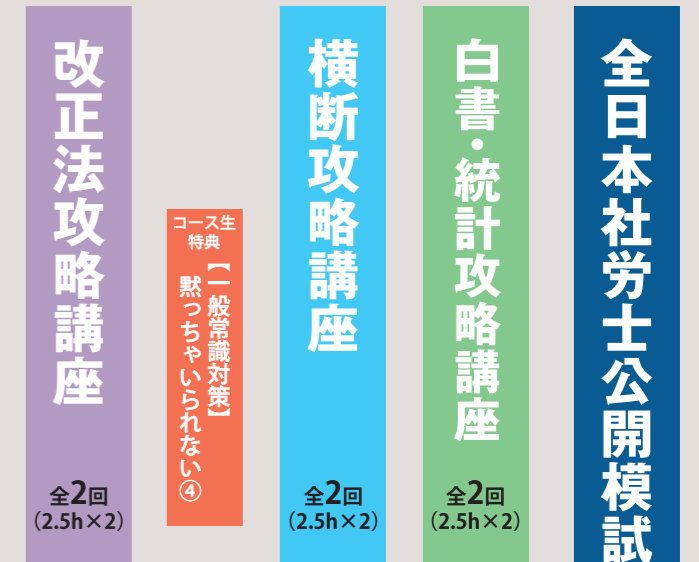

充実の直前対策 [全16回]