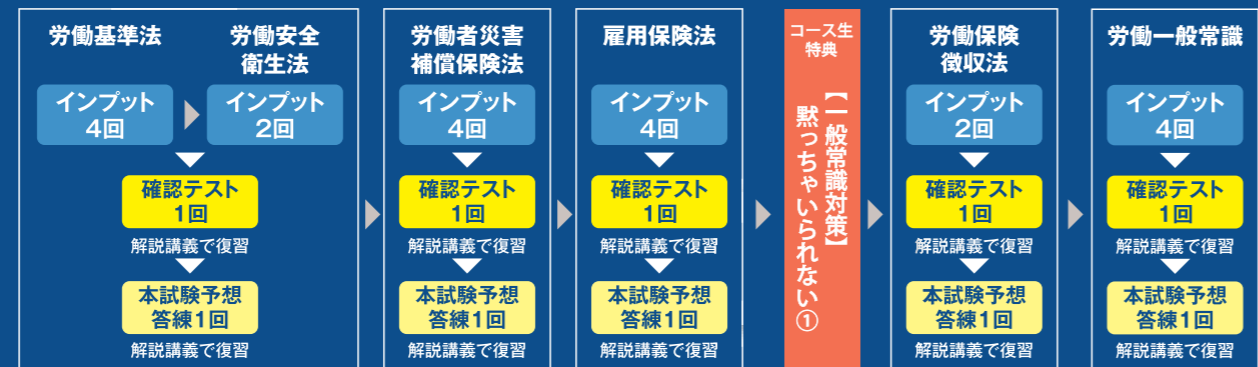

## 年金キーパー

[全8回/2.5時間]

2024年版パーフェクト社労士テキストで総復習!

本試験徹底検証 & 法改正対応で早いうちに年金の総復習!

国民年金 4回

厚生年金 4回

年金は、忘れる前にキープせよ!

## 中上級講座 [全61回] + 吉田の過去問×肢ピックアップ講座 [全16回]

労働編