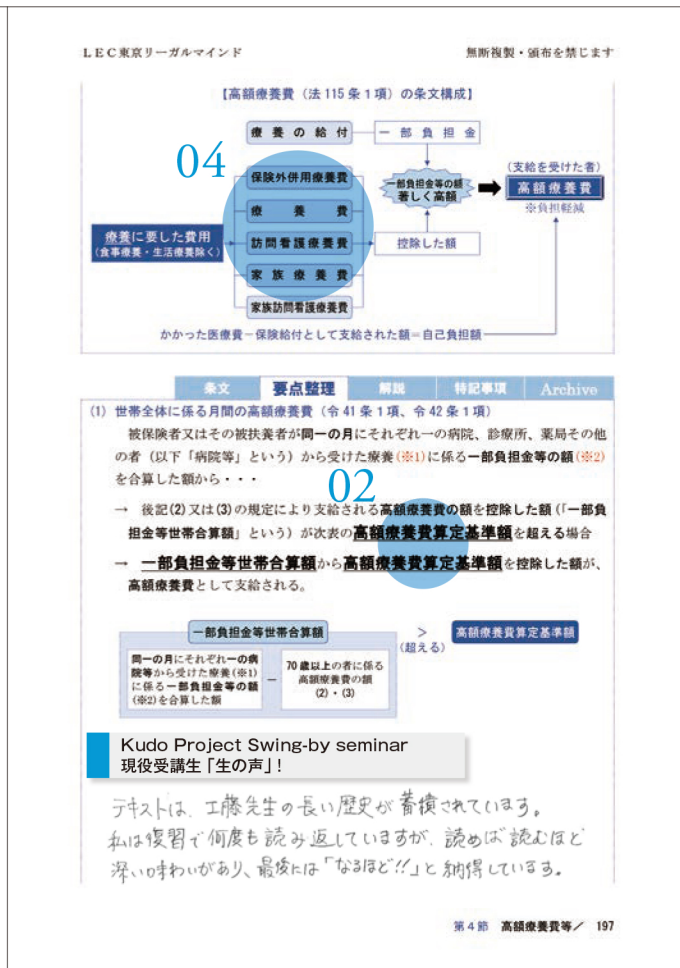

### Maintext Authentic

メインテキスト

オーセンティック

Tool box編・Swing-by編 使用教材

### 01 「タブ」で見やすいレイアウト

- 趣旨 → 条文の趣旨
- 条文 → 条文
- 要点整理 → 各条文の重要事項を項目ごとに要約
- 解説 → 条文もしくは要点整理に(\*解説)マークを挿入  
詳細な解説文で理解を深める
- 特記事項 → 条文の論点をピックアップ
- Archive → 精選問題集 Archiveでアウトプット