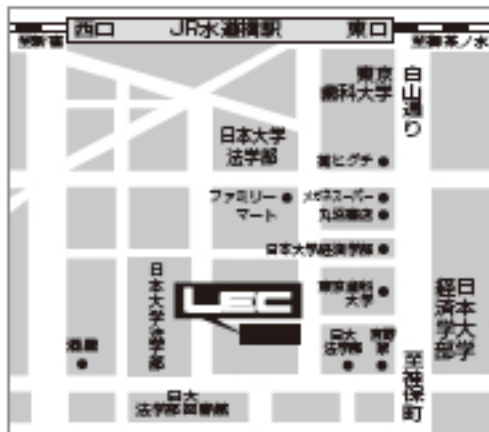

通学スケジュール

※通学講義は教室で教材を配布します(発送はございません)。

科目	回数	日程		科目	回数	日程	
憲法	1	25/3/29 (土)	13:00~17:00	会社法	1	4/10(木)	13:00~17:00
	2		18:00~22:00		2		18:00~22:00
民法	1	4/1(火)	13:00~17:00	民法	1	4/12(土)	13:00~17:00
	2		18:00~22:00		2		18:00~22:00
	3	4/3(木)	13:00~17:00	刑法	1	4/15(火)	13:00~17:00
	4		18:00~22:00		2		18:00~22:00
刑法	1	4/5(土)	13:00~17:00	行政法	1	4/17(木)	13:00~17:00
	2		18:00~22:00		2		18:00~22:00
	3	4/8(火)	13:00~17:00	※休憩時間含む			
	4		18:00~22:00				

生講義実施校

水道橋本校

03-3265-5001

〒101-0061

千代田区神田三崎町2-2-15

Daiwa三崎町ビル(受付1階)

JR水道橋駅東口より徒歩3分。都営三田線
水道橋駅より徒歩5分。都営新宿線・東京メ
トロ半蔵門線神保町駅A4出口から徒歩8分。

■受付

平日11:00~21:00 土・日・祝9:00~19:00

■開校

平日9:00~22:00 土・日・祝9:00~20:00

【通学生限定、欠席WEBフォロー】

講義の翌々日~通常のWEB配信開始日まで、WEB上で講義をご覧いただけます。

講義の復習にもご利用ください。

欠席WEBフォロー配信日終了後は、通常のWEB配信またはDVDにて学習してください。