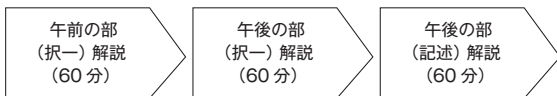

※フォロー制度(教えてチューター制度)は対象外となります。

対象者

- 受講済み科目の定着度を確認したい方
- 弱点を把握し、年明けからの学習を効率的に行いたい方
- 2024年の本試験合格を目指す全受験生

タイムスケジュール

【演習】

【解説講義】

◎解説講義はWeb講義でのご受講となります。

解説講義担当講師

午前択一式
森山和正
LEC専任講師

午後択一式
根本正次
LEC専任講師

記述式
赤松直哉
LEC専任講師

受講料・受験特典は裏面にてご確認ください。

■スケジュール

回数	通学*1		解説Web 動画配信*2	通信教材発送日	答案締切日 (必着)	「成績表」Web公開日 (16:00以降)
	土曜日クラス	日曜日クラス				
1	23/12/23(土)	23/12/24(日)	23/11/29(水)	23/11/29(水)	23/12/20(水)	24/1/17(水)