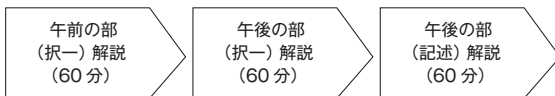

対象者

- 受講済み科目の定着度を確認したい方
- 弱点を把握し、年明けからの学習を効率的に行いたい方
- 2025年の本試験合格を目指す全受験生

タイムスケジュール

【演習】

【解説講義】

◎解説講義は Web 講義でのご受講となります。

解説講義担当講師

午前択一式
森山和正
LEC 専任講師

午後択一式
根本正次
LEC 専任講師

記述式
赤松直哉
LEC 専任講師

受講料・受験特典は裏面にてご確認ください。

■スケジュール

回数	通学 ^{*1}		解説 Web 動画配信日 ^{*2}	通信教材発送日	答案締切日 (必着)	「成績表」Web 公開日 (16:00以降)
	土曜日クラス	日曜日クラス				
1	24/12/21 (土)	24/12/22 (日)	24/11/29 (金)	24/11/27 (水)	24/12/18 (水)	25/1/16 (木)