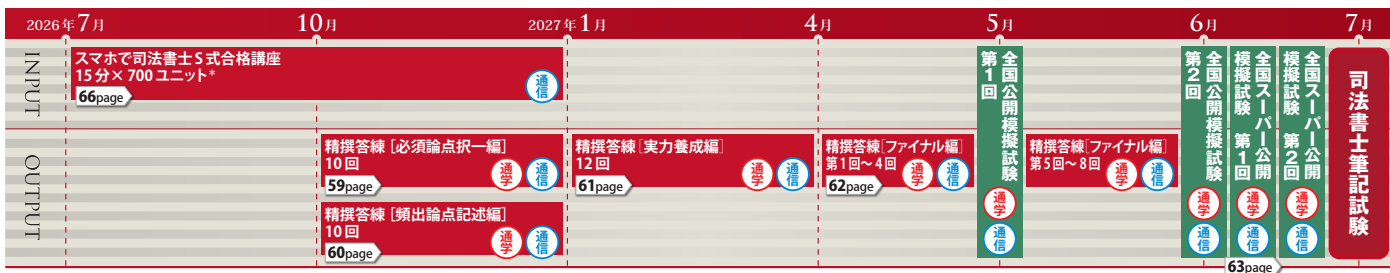

◎P67のフォロー制度のご案内を
ご確認の上、お申し込みください。

割引・特典・合格者受講料返還制度のご案内
→詳細はP70～71、裏表紙

S式+精撰答練フルパック

[インプット] 15分×700ユニット*+
[アウトプット] 全44回

重要ポイントを手軽に総ざらい、秋からの答練で弱点発見と得点力アップを狙う!

◆試験に直結する択一式の重要ポイントを、1回15分の講義で手軽に見直し、抜けている知識を再構築。◆秋からの答練・模試で早い段階からアウトプットをこなす事で、十分な演習量で弱点発見と得点アップを図ります。◆忙しくまとまった時間が取れない方や、演習を中心しつつインプットも見直したい方におすすめなパックです。

受講料 [インプット] 15分×700ユニット*+ [アウトプット] 全44回 *ユニット数は予告なく変更となる場合がございます。 [税込価格]

早期割引でお得! ➡		一般価格より 3万円お得	一般価格より 1万円お得	◆早期割引価格実施期間中は、大学生協・書籍部・代理店価格でお申込みの場合も左下割引価格が 受付価格となります。			講座コード		
受講形態	8/16(日)まで	8/17(月)~ 10/31(土)まで	2026/11/1(日)~2027/6/30(水)まで						
インプット講座	アウトプット解説講義 【通学・通信共通】	早期割引価格	早期割引価格	一般価格	大学生協・ 書籍部価格	代理店 書店価格	答練受講地	公開模擬試験	
通信 Web *1	解説講義 Web *1	288,000円	308,000円	318,000円	302,100円	311,640円	通学	会場受験 SC27024	自宅受験 —
	解説講義なし *2	253,000円	273,000円	283,000円	268,850円	277,340円	通信	SC27028	SC27026
							通学	SC27025	—
							通信	SC27029	SC27027
教材オプション*3				32,000円			SB27230		
郵送返却オプション*4				46,200円			SB27456+SB27442+SB27452+SB27453+SB27881		

◆試験に直結する択一式の重要ポイントを、1回15分の講義で手軽に見直し、抜けている知識を再構築。◆年明けからの答練・模試でアウトプットに移行し、本試験レベルの得点力へと段階的に繋げていきます。◆忙しくまとまった時間が取れない方や、演習を中心しつつインプットも見直したい方におすすめなパックです。

受講料 [インプット] 15分×700ユニット*+ [アウトプット] 全24回 *ユニット数は予告なく変更となる場合がございます。 [税込価格]