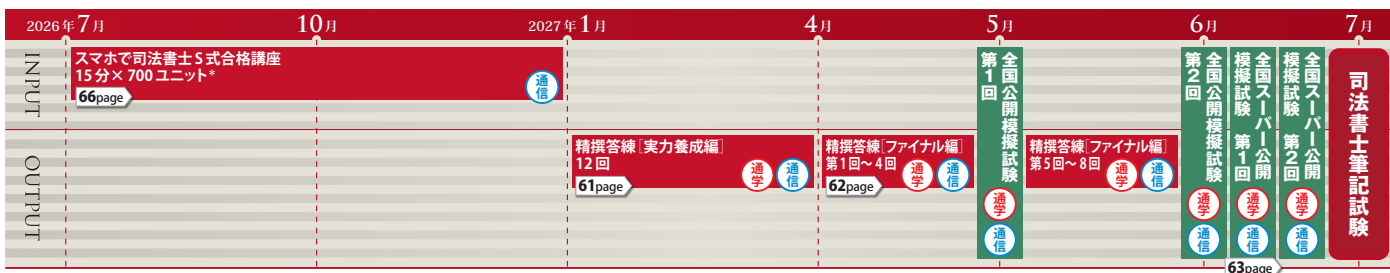

◎P67のフォロー制度のご案内を
ご確認の上、お申し込みください。

割引・特典・合格者受講料返還制度のご案内
→詳細はP70～71、裏表紙

S式+精撰答練フルパック

[インプット] 15分×700ユニット*+
[アウトプット] 全44回

重要ポイントを手軽に総ざらい、秋からの答練で弱点発見と得点力アップを狙う!

◆試験に直結する択一式の重要ポイントを、1回15分の講義で手軽に見直し、抜けている知識を再構築。◆秋からの答練・模試で早い段階からアウトプットをこなす事で、十分な演習量で弱点発見と得点アップを図ります。◆忙しくまとまった時間が取れない方や、演習を中心しつつインプットも見直したい方におすすめなパックです。

受講料 [インプット] 15分×700ユニット*+ [アウトプット] 全44回 *ユニット数は予告なく変更となる場合がございます。 [税込価格]

早期割引でお得! ➡		一般価格より 3万円お得	一般価格より 1万円お得	◆早期割引価格実施期間中は、大学生協・書籍部・代理店価格でお申込みの場合も左下割引価格が 受付価格となります。			講座コード		
受講形態	8/16(日)まで	8/17(月)~ 10/31(土)まで	2026/11/1(日)~2027/6/30(水)まで						
インプット講座	アウトプット解説講義 【通学・通信共通】	早期割引価格	早期割引価格	一般価格	大学生協・ 書籍部価格	代理店 書店価格	答練受講地	公開模擬試験	
通信 Web *1	解説講義 Web *1	288,000円	308,000円	318,000円	302,100円	311,640円	通学	会場受験 SC27024	自宅受験 —
	解説講義なし *2	253,000円	273,000円	283,000円	268,850円	277,340円	通信	SC27028	SC27026
							通学	SC27025	—
							通信	SC27029	SC27027
教材オプション*3				32,000円			SB27230		
郵送返却オプション*4				46,200円			SB27456+SB27442+SB27452+SB27453+SB27881		

*1 音声ダウンロード・スマートフォン視聴付き *2 模試の解説はWeb視聴にてご受講いただけます。 *3 S式合格講座製本テキストセット [2027年版]をお申込みいただけます。
*4 全国スーパー公開模擬試験は郵送返却オプションには対応しておりません。

S式+精撰答練レギュラーパック

[インプット] 15分×700ユニット*+
[アウトプット] 全24回

重要ポイントを手軽に総ざらい、年明けからの答練で得点力を引き上げる!

◆試験に直結する択一式の重要ポイントを、1回15分の講義で手軽に見直し、抜けている知識を再構築。◆年明けからの答練・模試でアウトプットに移行し、本試験レベルの得点力へと段階的に繋げていきます。◆忙しくまとまった時間が取れない方や、演習を中心しつつインプットも見直したい方におすすめなパックです。

受講料 [インプット] 15分×700ユニット*+ [アウトプット] 全24回 *ユニット数は予告なく変更となる場合がございます。 [税込価格]