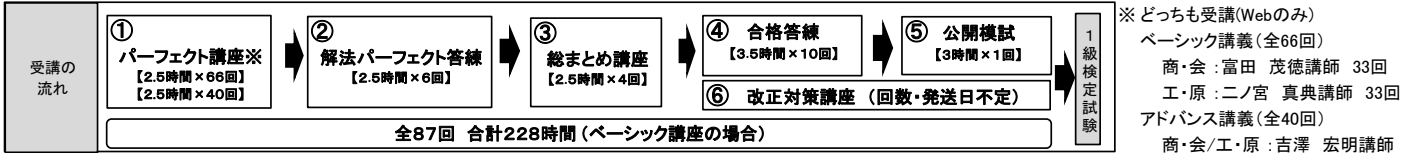

【通信】<1級> Web+スマホ視聴+スマホ動画DL+音声DL開始日/教材発送日/DVD発送日  
2020年11月\_2021年6月検定向け

■【パーフェクトコースご案内】

■【直前対策パックご案内】

■【[Web+スマホ視聴+スマホ動画DL+音声DL開始日] / [テキスト・DVD発送日] / [テキスト等教材発送日]】

①2020年11月\_2021年6月向け 1級パーフェクト講座 (BB20115)