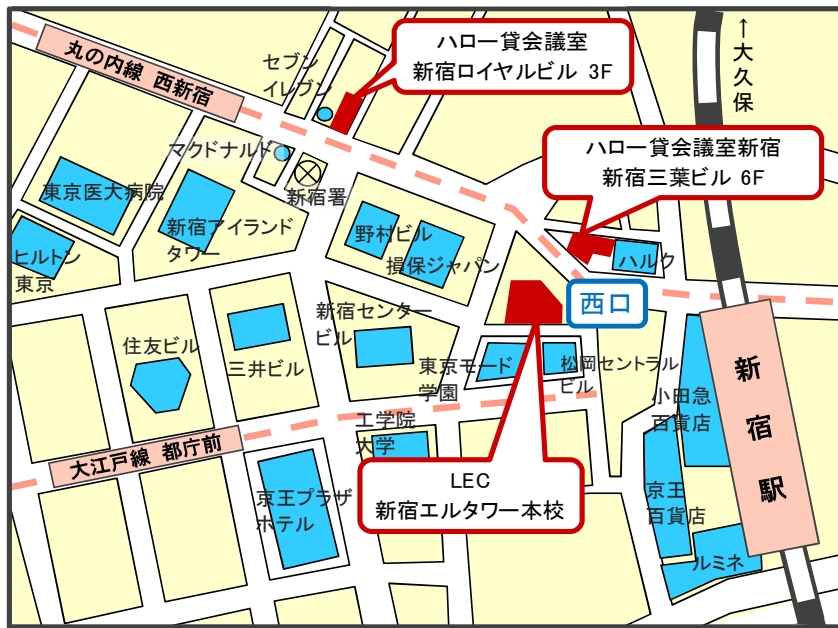

宅地建物取引士

定員につきクラス増設！最後のチャンス！！

2015全日本宅建公開模試<実戦編> 2015ファイナル模試 ～増設クラスのご案内～

ご好評につき、定員となりました「2015全日本宅建公開模試<実戦編>」と「2015ファイナル模試」を以下のとおり増設しました。土曜日夜クラスが新たに追加され、ご利用しやすくなりました。今までに培ってきた知識とテクニックが、確実に習得できているかをチェックする最後のチャンス。ぜひお見逃しなく！

● スケジュール表

2015全日本宅建公開模試<実戦編>(全3回)

水曜夜増設クラス(19:30～21:30)		
第1回	15/9/2(水)	ロイヤルビル 3F
第2回	9/9(水)	ロイヤルビル 3F
第3回	9/16(水)	ロイヤルビル 3F
土曜昼増設クラス(13:30～15:30)		
第1回	15/9/5(土)	ロイヤルビル 3F
第2回	9/12(土)	新宿三葉ビル 6F
第3回	9/19(土)	ロイヤルビル 3F
土曜夜増設クラス(19:00～21:00)		
第1回	15/9/5(土)	新宿エルタワー本校
第2回	9/12(土)	新宿エルタワー本校
第3回	9/19(土)	新宿エルタワー本校